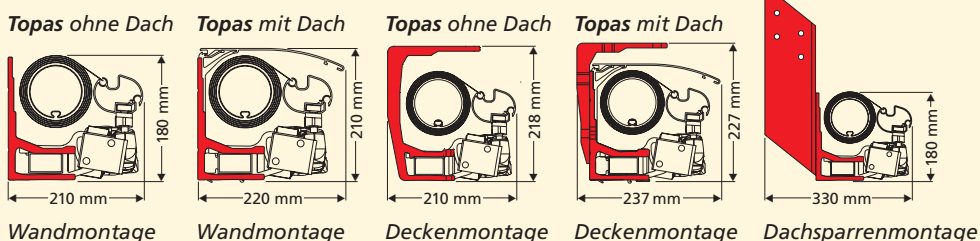

Entsprechend ihres Leistungsspektrums fahren sie die Markise bei Sonne automatisch aus und bei Regen oder Wind ein. So sorgen Sie für Schutz und Sicherheit – auch wenn Sie einmal nicht zu Hause sind.