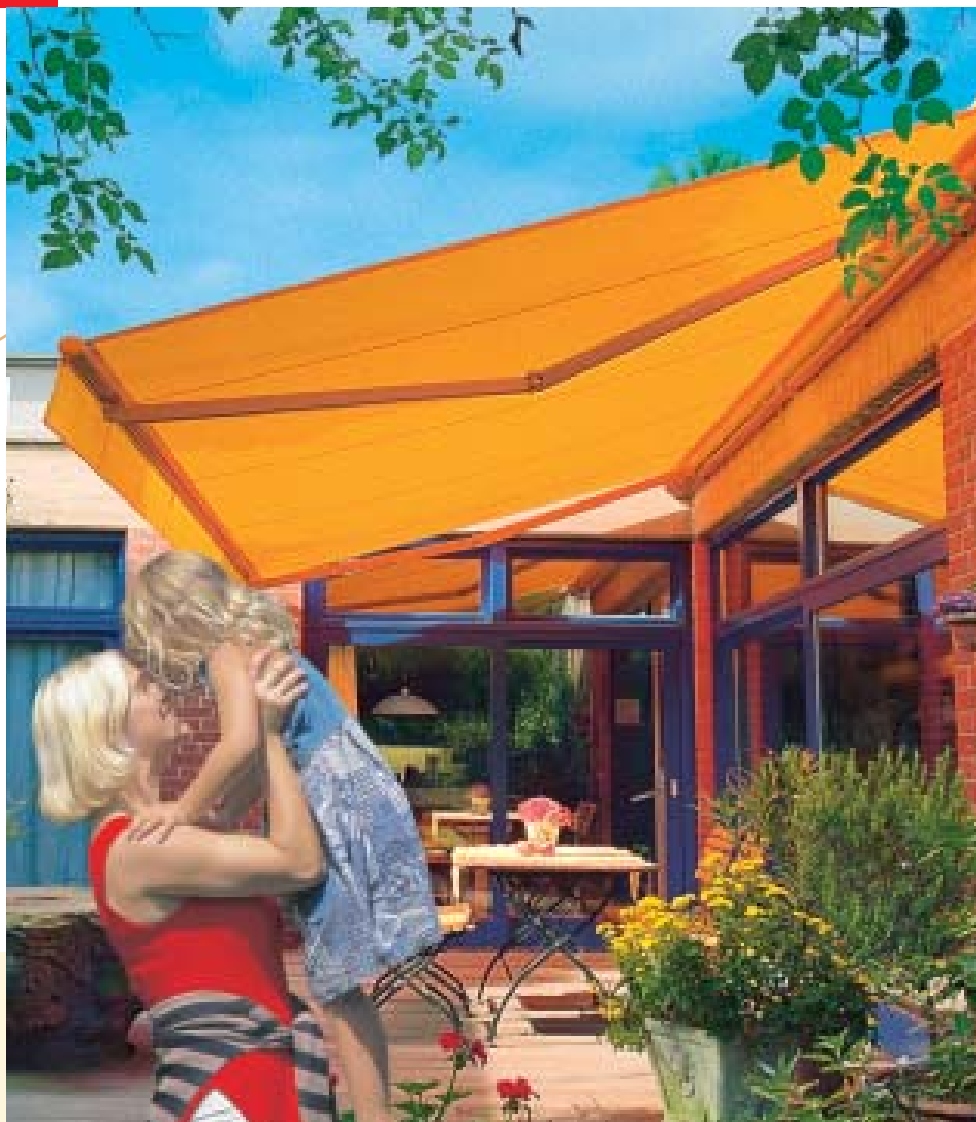

Super Calitate la un Budget mic !

Marchisa este o podoaba a terasei sau balconului d-voastra,
si aici la un pret ce poate sa-si permite orcare – Marchisa deschisa puncteaza la:

Calitate multa pentru bani putini!

*Perfekt konstruiert
für lange schmale Terrassen*

– die Topas MiniMax sorgt auch bei außergewöhnlichen
Terrassensituationen für eine zuverlässige Beschattung

*Die Seite, an der sich
der tiefer sitzende Arm
befindet, ist frei wählbar.*

Die Markise **Topas MiniMax** überzeugt durch ihre
Abmessungen. Mit mehr Ausfall als Breite lassen sich
auch lange schmale Terrassen problemlos beschatten.
Auf unterschiedlichen Höhen angebrachte Arme
sorgen für eine besonders solide Konstruktion –
dies ermöglicht bei einer minimalen Breite von
nur 235 cm einen Ausfall von 400 cm.