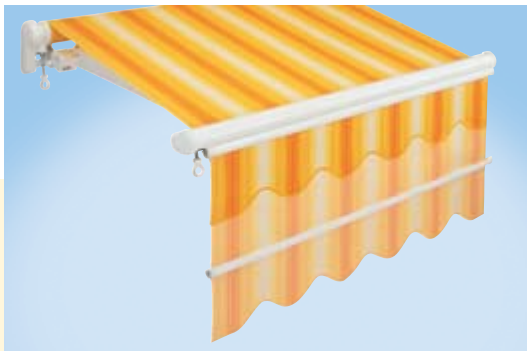

Senkrechter Blickschutz durch den Volant Plus

Steht die Sonne zu tief oder stören neugierige Blicke, dann fahren Sie einfach den Volant Plus stufenlos herunter (dieses Zubehör ist erhältlich für die **Topas** ohne Dach).