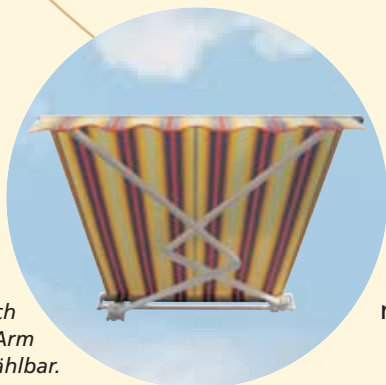

Der Wischtest beweist: WiGa-Trend Farben sind sowohl kratzfest als auch besonders schmutzabweisend.

**Die Topas MiniMax mit
mehr Ausfall als Breite**

Schmale Balkone lassen
sich mit der **Topas MiniMax**
problemlos beschatten.

*Perfekt konstruiert
für lange schmale Terrassen*

– die Topas MiniMax sorgt auch bei außergewöhnlichen
Terrassensituationen für eine zuverlässige Beschattung

*Die Seite, an der sich
der tiefer sitzende Arm
befindet, ist frei wählbar.*

Die Markise **Topas MiniMax** überzeugt durch ihre
Abmessungen. Mit mehr Ausfall als Breite lassen sich
auch lange schmale Terrassen problemlos beschatten.
Auf unterschiedlichen Höhen angebrachte Arme
sorgen für eine besonders solide Konstruktion –
dies ermöglicht bei einer minimalen Breite von
nur 235 cm einen Ausfall von 400 cm.