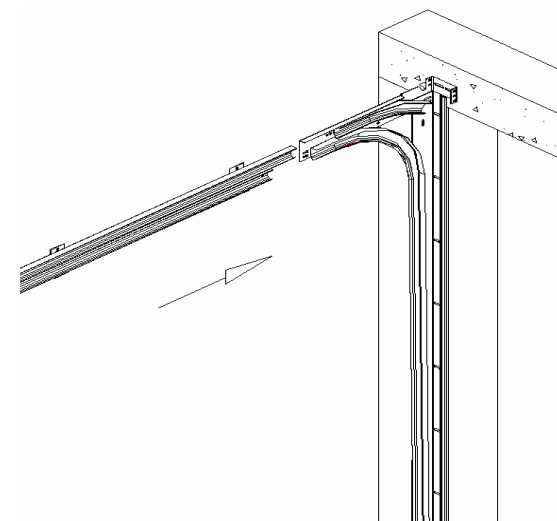

Usi sectionale rezidentiale

SINA CU ARC IN FATA

Boiandrug 200mm.

Pentru inceput placa laterala
se livreaza in standard la usile
Cu dimensiunile $L > 3000$
Sau $H > 2500$

Usi sectionale rezidentiale

SINA CU ARC IN SPATE

Boiandrug 70mm.

Usi sectionale rezidentiale

SISTEM VECHI ARC IN FATA

SISTEM NOU ARC IN FATA

Usi sectionale rezidentiale