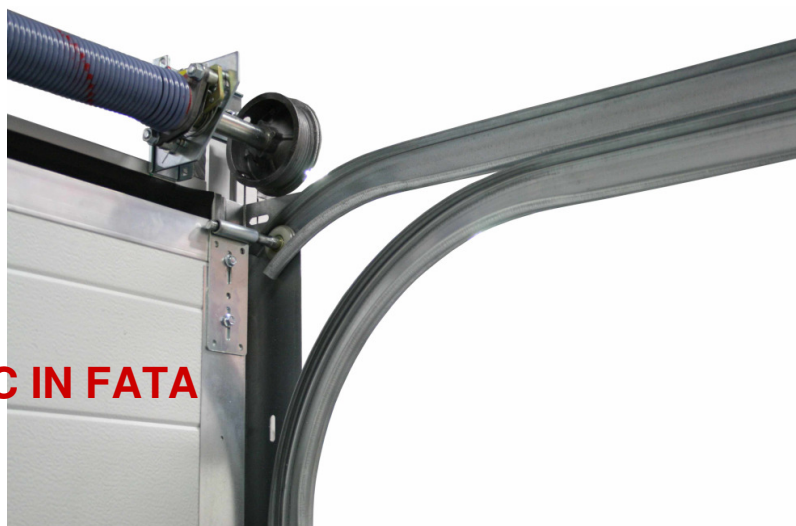

SISTEM NOU ARC IN FATA