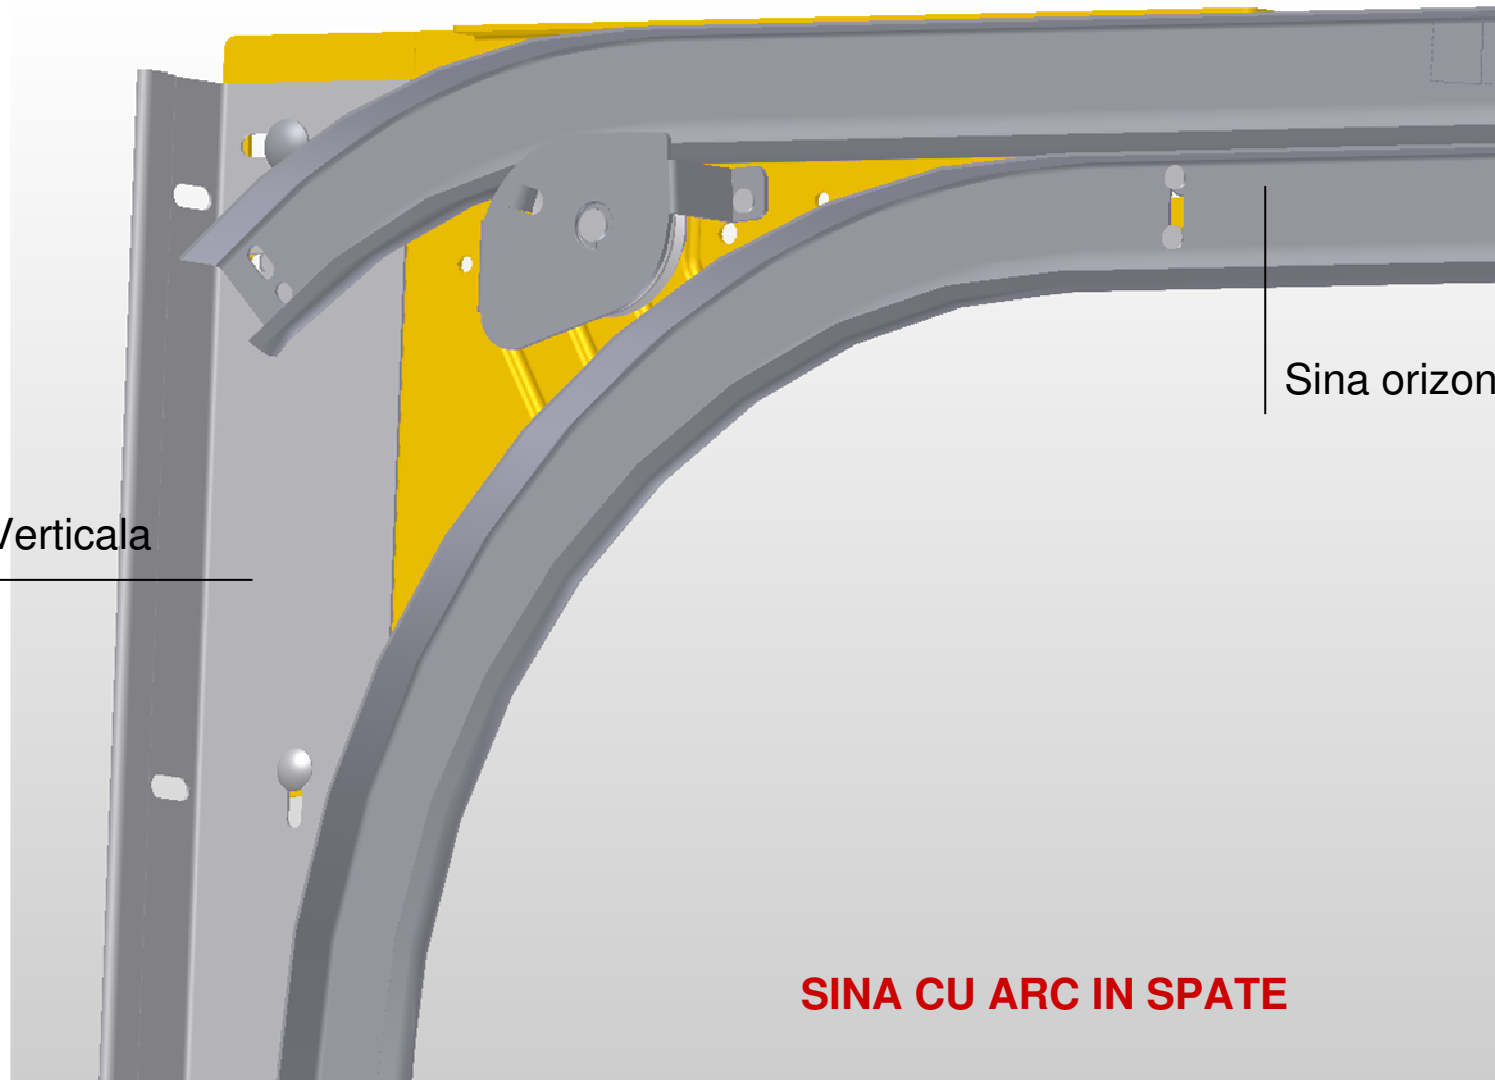

Usi sectionale rezidentiale

RSV10

RS200H10

Arc in fata

RS70H10

Arc in spate

**Usi sectionale
rezidentiale**

SINA VERTICALA

**Usi sectionale
rezidentiale**

SINA ORIZONTALA ARC IN FATA

**Usi sectionale
rezidentiale**

SINA ORIZONTALA ARC IN SPATE

Usi sectionale rezidentiale

Sina Verticala

Sina orizontala

SINA CU ARC IN SPATE

Usi sectionale rezidentiale

SINA CU ARC IN FATA

Boiandrug 200mm.

Pentru inceput placa laterala
se livreaza in standard la usile
Cu dimensiunile $L > 3000$
Sau $H > 2500$

Usi sectionale rezidentiale

SINA CU ARC IN SPATE